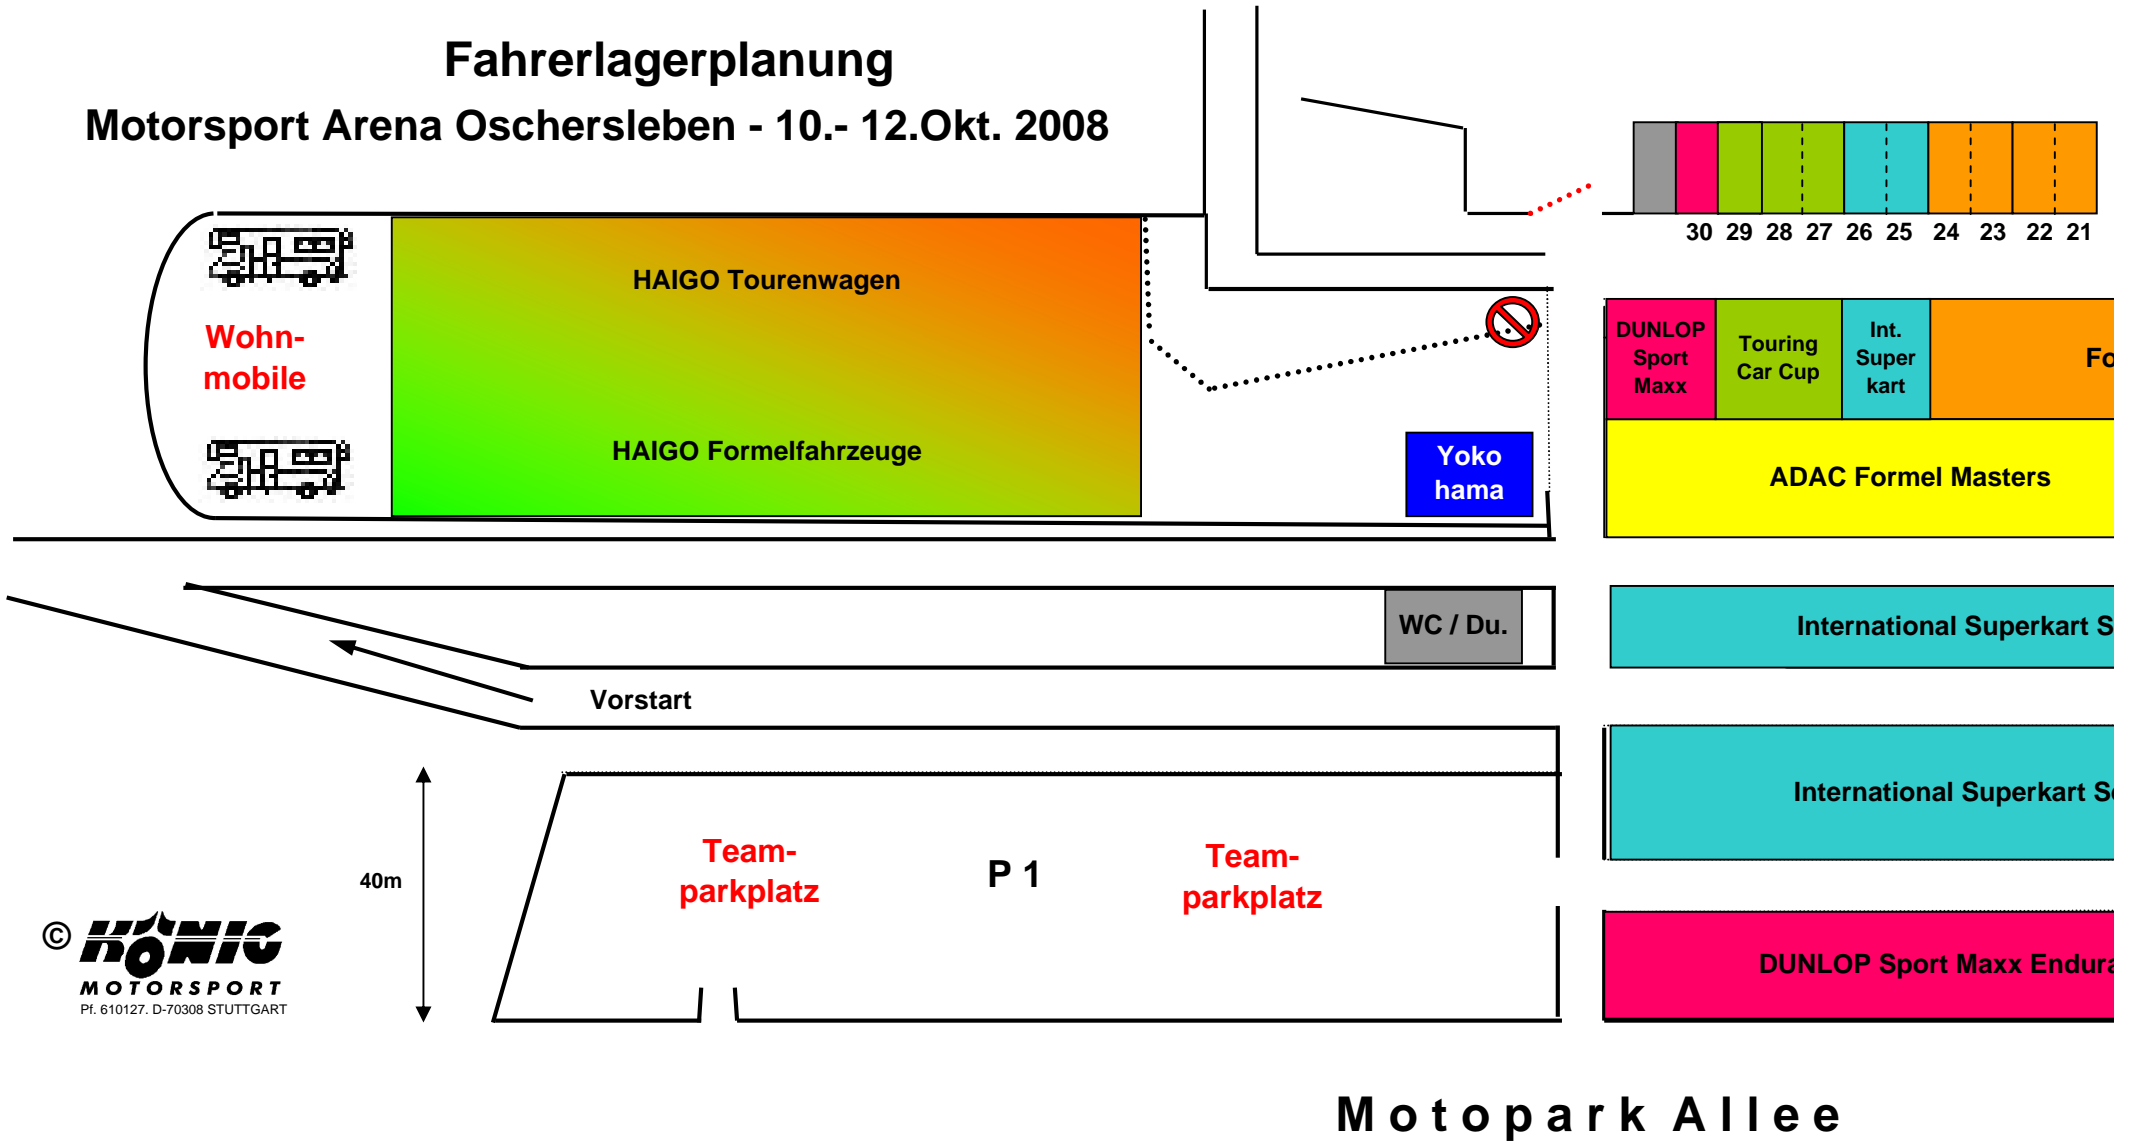

Fahrerlagerplanung

Motorsport Arena Oschersleben - 10.- 12.Okt. 2008

Racetower